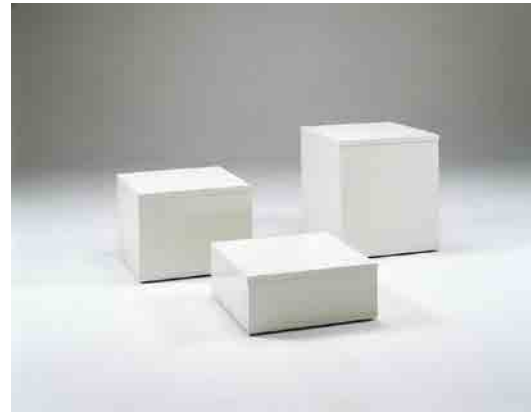

□ ステージ

YST22-1-1 W600 × D600 × H250

YST22-1-2 W600 × D600 × H450

YST22-1-3 W600 × D600 × H600

YST22-1-4 W600 × D600 × H150