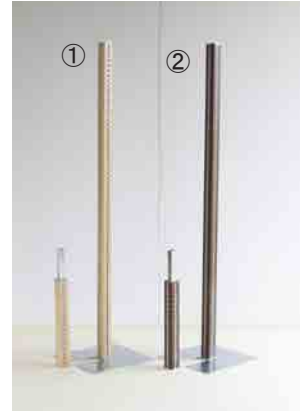

□木目調ポール

YSY5200

①H1650/2100(上部H450) ベース: 400角(ナチュラル)

YSY5100

②H1650/2100(上部H450) ベース: 400角(ブラウン)