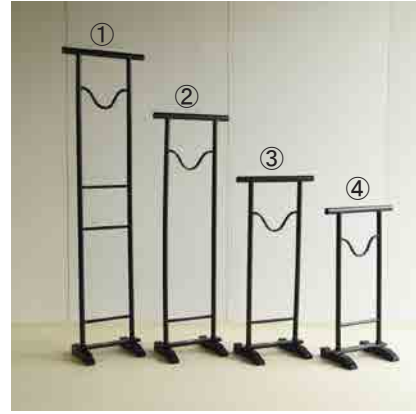

□ 角バーアップ傾斜フック

[YSH2701-0]

各種

□ 角バーアップフック

[YSH2701-0]

各種

□ 衣桁 (貝ばさみ付)

WS-I  
W1850 × D370 × H1800