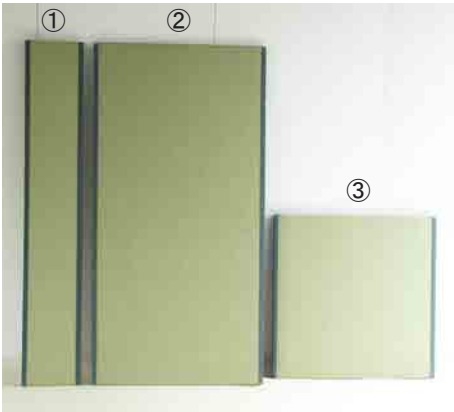

□ 畳

WS-T16 ① W1800 × D300
WS-T ② W1800 × D900
WS-T33 ③ W900 × D900