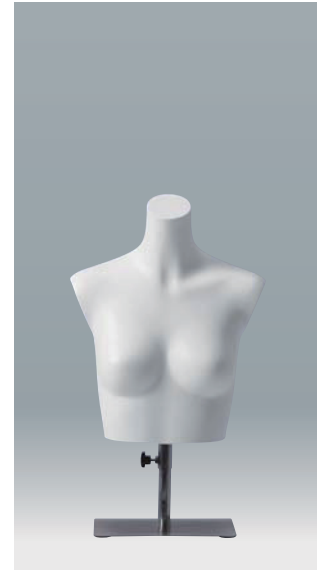

K651

BIOMASS BODY
SERIES

YAMATO MANNEQUIN

YBD431
バイオマス婦人ボディ
B : 78.0 cm
W : 59.0 cm
H : 84.0 cm
肩幅 : 38.0 cm
ボディ高 : 74.0 cm
バイオマス比 : 51.0 %

YBD432
バイオマス婦人ボディ
B : 78.0 cm
W : 59.0 cm
H : 84.0 cm
肩幅 : 38.0 cm
ボディ高 : 74.0 cm
バイオマス比 : 95.0 %

[受注生産](#) [お買取](#)

YBD434
バイオマス婦人卓上ボディ
B : 78.0 cm
W : 59.0 cm
H : —
肩幅 : 38.0 cm
ボディ高 : 43.0 cm
バイオマス比 : 51.0 %

YBD433
バイオマス婦人ボディLサイズ
B : 89.0 cm
W : 68.0 cm
H : 94.0 cm
肩幅 : 41.0 cm
ボディ高 : 81.0 cm
バイオマス比 : 53.0 %

※丸ベースはオプション

YBD435
バイオマス紳士ボディ
B : 90.0 cm
W : 75.0 cm
H : 90.0 cm
肩幅 : 47.0 cm
ボディ高 : 82.0 cm
バイオマス比 : 53.0 %

※丸ベースはオプション

YBD436
バイオマス紳士卓上ボディ
B : 90.0 cm
W : 75.0 cm
H : —
肩幅 : 47.0 cm
ボディ高 : 58.0 cm
バイオマス比 : 53.0 %