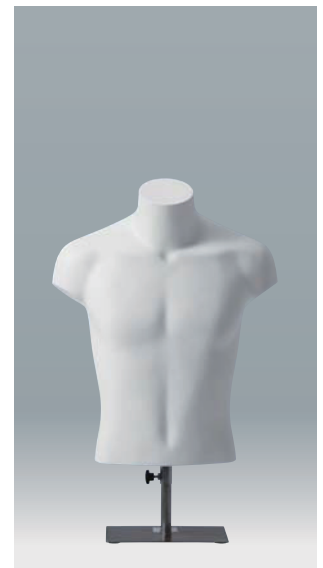

K651

BIOMASS BODY
SERIES

YAMATO MANNEQUIN

YBD431
バイオマス婦人ボディ
B : 78.0 cm
W : 59.0 cm
H : 84.0 cm
肩幅 : 38.0 cm
ボディ高 : 74.0 cm
バイオマス比 : 51.0 %

YBD432
バイオマス婦人ボディ
B : 78.0 cm
W : 59.0 cm
H : 84.0 cm
肩幅 : 38.0 cm
ボディ高 : 74.0 cm
バイオマス比 : 95.0 %

[受注生産](#) [お買取](#)

YBD434
バイオマス婦人卓上ボディ
B : 78.0 cm
W : 59.0 cm
H : —
肩幅 : 38.0 cm
ボディ高 : 43.0 cm
バイオマス比 : 51.0 %

YBD433
バイオマス婦人ボディLサイズ
B : 89.0 cm
W : 68.0 cm
H : 94.0 cm
肩幅 : 41.0 cm
ボディ高 : 81.0 cm
バイオマス比 : 53.0 %

※丸ベースはオプション

YBD435
バイオマス紳士ボディ
B : 90.0 cm
W : 75.0 cm
H : 90.0 cm
肩幅 : 47.0 cm
ボディ高 : 82.0 cm
バイオマス比 : 53.0 %

※丸ベースはオプション

YBD436
バイオマス紳士卓上ボディ
B : 90.0 cm
W : 75.0 cm
H : —
肩幅 : 47.0 cm
ボディ高 : 58.0 cm
バイオマス比 : 53.0 %

YBD437-1

バイオマス子供ボディ 1才

B : 52.0 cm
W : 47.0 cm
H : 56.0 cm
肩幅 : 23.0 cm
ボディ高 : 42.0 cm
バイオマス比 : 53.0 %

YBD437-3

バイオマス子供ボディ 3才

B : 57.0 cm
W : 50.0 cm
H : 58.0 cm
肩幅 : 25.0 cm
ボディ高 : 47.0 cm
バイオマス比 : 53.0 %