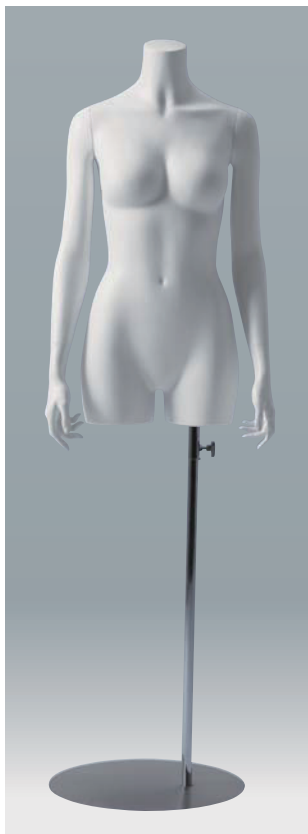

K651

BIOMASS BODY
SERIES

YAMATO MANNEQUIN

YBD431
バイオマス婦人ボディ
B : 78.0 cm
W : 59.0 cm
H : 84.0 cm
肩幅 : 38.0 cm
ボディ高 : 74.0 cm
バイオマス比 : 51.0 %

YBD432
バイオマス婦人ボディ
B : 78.0 cm
W : 59.0 cm
H : 84.0 cm
肩幅 : 38.0 cm
ボディ高 : 74.0 cm
バイオマス比 : 95.0 %

[受注生産](#) [お買取](#)

YBD434
バイオマス婦人卓上ボディ
B : 78.0 cm
W : 59.0 cm
H : —
肩幅 : 38.0 cm
ボディ高 : 43.0 cm
バイオマス比 : 51.0 %

YBD433
バイオマス婦人ボディLサイズ
B : 89.0 cm
W : 68.0 cm
H : 94.0 cm
肩幅 : 41.0 cm
ボディ高 : 81.0 cm
バイオマス比 : 53.0 %

※丸ベースはオプション

YBD435
バイオマス紳士ボディ
B : 90.0 cm
W : 75.0 cm
H : 90.0 cm
肩幅 : 47.0 cm
ボディ高 : 82.0 cm
バイオマス比 : 53.0 %

※丸ベースはオプション

YBD436
バイオマス紳士卓上ボディ
B : 90.0 cm
W : 75.0 cm
H : —
肩幅 : 47.0 cm
ボディ高 : 58.0 cm
バイオマス比 : 53.0 %