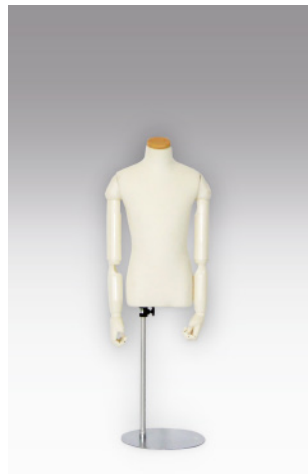

BODY

ボディ(芯地)

婦人ボディ

YBD-F1

婦人ボディ_腕付き

YBD-F1A

紳士ボディ

YBD-M1

紳士ボディ_腕付き

YBD-M1A

子供ボディ

- ① 3才
- ② 5才
- ③ 7才
- ④ 9才
- ⑤ 11才
- ⑥ 13才

YBD-C3
YBD-C5
YBD-C7
YBD-C9
YBD-C11
YBD-C13

子供ボディ_腕付き

- ① 3才
- ② 5才
- ③ 7才
- ④ 9才
- ⑤ 11才
- ⑥ 13才

YBD-C3A
YBD-C5A
YBD-C7A
YBD-C9A
YBD-C11A
YBD-C13A

婦人和装ボディ_腕付き

YBD-W

婦人卓上ボディ

YBD-FT1

婦人卓上ボディ_腕付き

YBD-FT1A

紳士卓上ボディ

YBD-MT1

紳士卓上ボディ_腕付き

YBD-MT1A

ボディ(FRP)

婦人ボディ

YBD10-S

婦人ボディ

YBD-L70

紳士ボディ