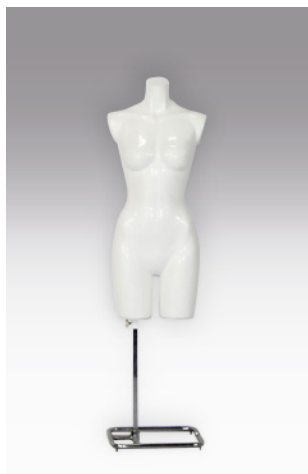

BODY

ボディ(芯地)

婦人ボディ

YBD-F1

婦人ボディ_腕付き

YBD-F1A

紳士ボディ

YBD-M1

婦人和装ボディ_腕付き

YBD-W

婦人卓上ボディ

YBD-FT1

婦人卓上ボディ_腕付き

YBD-FT1A

紳士卓上ボディ

YBD-MT1

紳士卓上ボディ_腕付き

YBD-MT1A

ボディ(FRP)

婦人ボディ

YBD10-S

婦人ボディ

YBD-L70

紳士ボディ

YBD-M2

紳士ボディ_腕付き

YBD-M2A

婦人下半身トルソー

YBD-FH

紳士下半身トルソー

YBD-MH