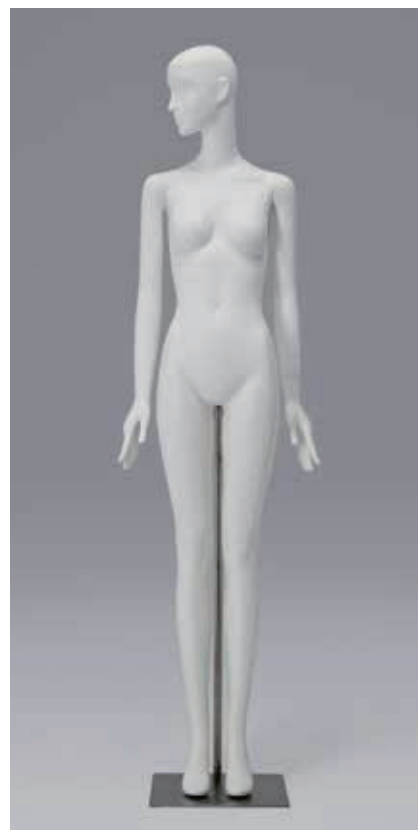

IRIS

M731

STYLE YFUA160~167

レッグ Y3
差し込み式手首金具

YFUA160
 He : 184.5 cm
 B : 80.0 cm
 W : 58.5 cm
 H : 86.5 cm
 Width : 56.0 cm
 Depth : 28.0 cm
 ヒール高 : 9.0 cm
 靴サイズ : 23.5 cm

レッグ Y3
差し込み式手首金具

YFUA161
 He : 185.0 cm
 B : 80.0 cm
 W : 58.5 cm
 H : 86.5 cm
 Width : 56.0 cm
 Depth : 28.0 cm
 ヒール高 : 9.0 cm
 靴サイズ : 23.5 cm

レッグ Y3
差し込み式手首金具

YFUA162
 He : 185.0 cm
 B : 80.0 cm
 W : 58.5 cm
 H : 86.5 cm
 Width : 56.0 cm
 Depth : 28.0 cm
 ヒール高 : 9.0 cm
 靴サイズ : 23.5 cm

レッグ Y3
差し込み式手首金具、パネ式足金具

YFUA163
 He : 184.5 cm
 B : 80.0 cm
 W : 58.5 cm
 H : 86.0 cm
 Width : 53.0 cm
 Depth : 39.0 cm
 ヒール高 : 9.0 cm
 靴サイズ : 23.5 cm

レッグ Y3
差し込み式手首金具、パネ式足金具

YFUA164

He : 184.5 cm
B : 80.0 cm
W : 58.5 cm
H : 86.0 cm
Width : 61.0 cm
Depth : 39.0 cm
ヒール高 : 9.0 cm
靴サイズ : 23.5 cm

レッグ Y3
差し込み式手首金具、パネ式足金具

YFUA165

He : 185.0 cm
B : 80.0 cm
W : 58.5 cm
H : 86.0 cm
Width : 53.0 cm
Depth : 39.0 cm
ヒール高 : 9.0 cm
靴サイズ : 23.5 cm

レッグ Y3
差し込み式手首金具、パネ式足金具

YFUA166

He : 185.0 cm
B : 80.0 cm
W : 58.5 cm
H : 86.0 cm
Width : 61.0 cm
Depth : 39.0 cm
ヒール高 : 9.0 cm
靴サイズ : 23.5 cm

レッグ Y3
差し込み式手首金具、パネ式足金具

YFUA167

He : 185.5 cm
B : 80.0 cm
W : 59.5 cm
H : 89.0 cm
Width : 56.0 cm
Depth : 28.0 cm
ヒール高 : 9.0 cm
靴サイズ : 23.5 cm