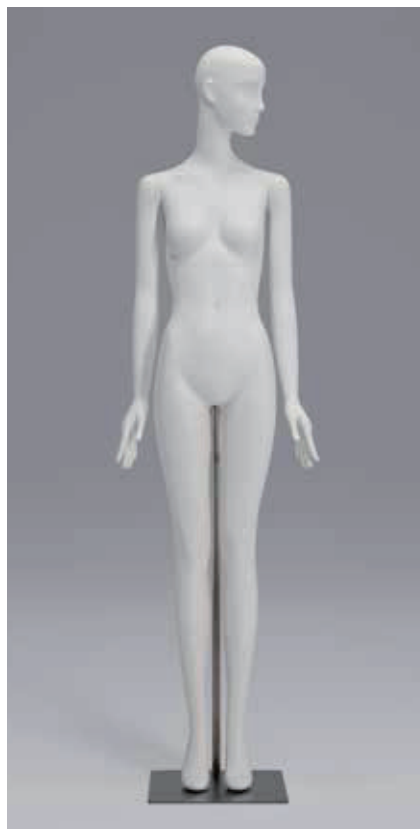

IRIS

M731

STYLE YFUA160~167

レッグ Y3
差し込み式手首金具

YFUA160
 He : 184.5 cm
 B : 80.0 cm
 W : 58.5 cm
 H : 86.5 cm
 Width : 56.0 cm
 Depth : 28.0 cm
 ヒール高 : 9.0 cm
 靴サイズ : 23.5 cm

レッグ Y3
差し込み式手首金具

YFUA161
 He : 185.0 cm
 B : 80.0 cm
 W : 58.5 cm
 H : 86.5 cm
 Width : 56.0 cm
 Depth : 28.0 cm
 ヒール高 : 9.0 cm
 靴サイズ : 23.5 cm

レッグ Y3
差し込み式手首金具

YFUA162
 He : 185.0 cm
 B : 80.0 cm
 W : 58.5 cm
 H : 86.5 cm
 Width : 56.0 cm
 Depth : 28.0 cm
 ヒール高 : 9.0 cm
 靴サイズ : 23.5 cm

レッグ Y3
差し込み式手首金具、パネ式足金具

YFUA163
 He : 184.5 cm
 B : 80.0 cm
 W : 58.5 cm
 H : 86.0 cm
 Width : 53.0 cm
 Depth : 39.0 cm
 ヒール高 : 9.0 cm
 靴サイズ : 23.5 cm

レッグ Y3
差し込み式手首金具、パネ式足金具

YFUA164

He : 184.5 cm
B : 80.0 cm
W : 58.5 cm
H : 86.0 cm
Width : 61.0 cm
Depth : 39.0 cm
ヒール高 : 9.0 cm
靴サイズ : 23.5 cm

レッグ Y3
差し込み式手首金具、パネ式足金具

YFUA165

He : 185.0 cm
B : 80.0 cm
W : 58.5 cm
H : 86.0 cm
Width : 53.0 cm
Depth : 39.0 cm
ヒール高 : 9.0 cm
靴サイズ : 23.5 cm

レッグ Y3
差し込み式手首金具、パネ式足金具

YFUA166

He : 185.0 cm
B : 80.0 cm
W : 58.5 cm
H : 86.0 cm
Width : 61.0 cm
Depth : 39.0 cm
ヒール高 : 9.0 cm
靴サイズ : 23.5 cm

レッグ Y3
差し込み式手首金具、パネ式足金具

YFUA167

He : 185.5 cm
B : 80.0 cm
W : 59.5 cm
H : 89.0 cm
Width : 56.0 cm
Depth : 28.0 cm
ヒール高 : 9.0 cm
靴サイズ : 23.5 cm