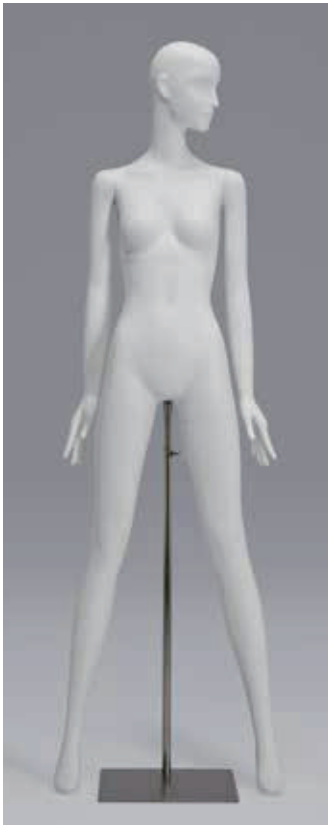

IRIS

M731

STYLE YFUA160~167

レッグ Y3
差し込み式手首金具

YFUA160
 He : 184.5 cm
 B : 80.0 cm
 W : 58.5 cm
 H : 86.5 cm
 Width : 56.0 cm
 Depth : 28.0 cm
 ヒール高 : 9.0 cm
 靴サイズ : 23.5 cm

レッグ Y3
差し込み式手首金具

YFUA161
 He : 185.0 cm
 B : 80.0 cm
 W : 58.5 cm
 H : 86.5 cm
 Width : 56.0 cm
 Depth : 28.0 cm
 ヒール高 : 9.0 cm
 靴サイズ : 23.5 cm

レッグ Y3
差し込み式手首金具、パネ式足金具

YFUA166

He : 185.0 cm
B : 80.0 cm
W : 58.5 cm
H : 86.0 cm
Width : 61.0 cm
Depth : 39.0 cm
ヒール高 : 9.0 cm
靴サイズ : 23.5 cm

レッグ Y3
差し込み式手首金具、パネ式足金具

YFUA167

He : 185.5 cm
B : 80.0 cm
W : 59.5 cm
H : 89.0 cm
Width : 56.0 cm
Depth : 28.0 cm
ヒール高 : 9.0 cm
靴サイズ : 23.5 cm

STYLE YFUA168~172、YFPT003

YFUA168

He : 186.0 cm
 B : 80.0 cm
 W : 59.5 cm
 H : 89.0 cm
 Width : 56.0 cm
 Depth : 28.0 cm
 ヒール高 : 9.0 cm
 靴サイズ : 23.5 cm

レッグ Y3
 差し込み式手首金具、パネ式足金具

YFUA170

He : 133.5 cm
 B : 80.5 cm
 W : 63.5 cm
 H : 83.5 cm
 Width : 78.0 cm
 Depth : 107.5 cm
 イス高 : 45.0 cm
 ヒール高 : 9.0 cm
 靴サイズ : 23.5 cm

差し込み式手首金具、パネ式足金具
 ※ステージ YST22-1-2
 W : 600 D : 600 H : 450

YFUA169

He : 186.0 cm
 B : 80.0 cm
 W : 59.5 cm
 H : 89.0 cm
 Width : 56.0 cm
 Depth : 28.0 cm
 ヒール高 : 9.0 cm
 靴サイズ : 23.5 cm

レッグ Y3
 差し込み式手首金具、パネ式足金具