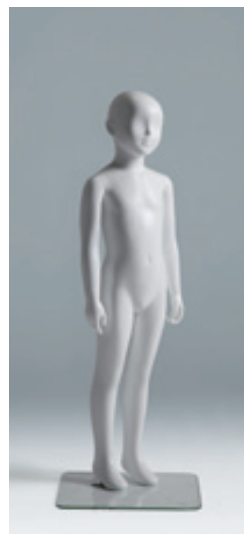

M651

YCUA001-004

LUXE ENFANT

YAMATO MANNEQUIN

STYLE YCUA001~004

★単体写真は実物の約1/15と約1/20になっています。

YCUA001
(3才)

He : 102.0 cm
L : 82.0 cm
B : 53.0 cm
W : 46.7 cm
H : 55.5 cm
Width : 27.7 cm
Depth : 23.2 cm

YCUA002
(5才)

He : 112.8 cm
L : 92.5 cm
B : 56.5 cm
W : 49.5 cm
H : 60.0 cm
Width : 32.5 cm
Depth : 20.0 cm

YCUA003
(5才)

座高 : 62.2 cm
B : 57.0 cm
W : 50.5 cm
H : 64.2 cm
イス高 : 38.0 cm
Width : 33.0 cm
Depth : 42.0 cm (イス幅51.3)

YCUA004
(7才)

He : 122.3 cm
L : 101.0 cm
B : 61.0 cm
W : 54.5 cm
H : 63.8 cm
Width : 51.5 cm
Depth : 27.0 cm

サイズ表

スタンド

●フットベース

●新型斜め差しレッグスタンド
(エデンタイプ)

スタンド

脚部新型回転式

リュクス アンファン シリーズ

CHOICE ITEM ご注文は、この中からお選びください。

単色	白・黒・グレー・アイボリー・サマーカラー
シューズタイプ	黒 シューズサイズ 16.0cm(3歳)、18.0cm(5歳)、20.0cm(7歳)
スタンドタイプ	フットベース、 新型斜め差しレッグスタンド(エデンタイプ)C1
脚部脱着	新型回転式