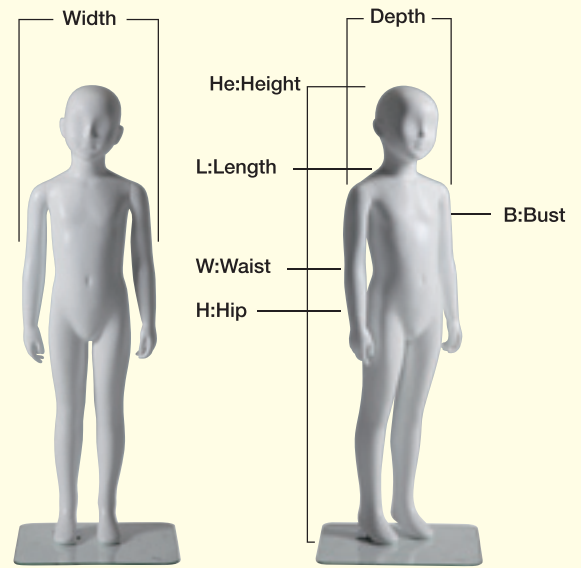

M651

YCUA001-004

LUXE ENFANT

YAMATO MANNEQUIN

STYLE YCUA001~004

★単体写真は実物の約1/15と約1/20になっています。

YCUA001
(3才)

He : 102.0 cm
L : 82.0 cm
B : 53.0 cm
W : 46.7 cm
H : 55.5 cm
Width : 27.7 cm
Depth : 23.2 cm

YCUA002
(5才)

He : 112.8 cm
L : 92.5 cm
B : 56.5 cm
W : 49.5 cm
H : 60.0 cm
Width : 32.5 cm
Depth : 20.0 cm

YCUA003
(5才)

座高 : 62.2 cm
B : 57.0 cm
W : 50.5 cm
H : 64.2 cm
イス高 : 38.0 cm
Width : 33.0 cm
Depth : 42.0 cm (イス幅51.3)

YCUA004
(7才)

He : 122.3 cm
L : 101.0 cm
B : 61.0 cm
W : 54.5 cm
H : 63.8 cm
Width : 51.5 cm
Depth : 27.0 cm

サイズ表

スタンド

●フットベース

●新型斜め差しレッグスタンド
(エデンタイプ)

スタンド

脚部新型回転式

リュクス アンファン シリーズ

CHOICE ITEM ご注文は、この中からお選びください。

単色	白・黒・グレー・アイボリー・サマーカラー
シューズタイプ	黒 シューズサイズ 16.0cm(3歳)、18.0cm(5歳)、20.0cm(7歳)
スタンドタイプ	フットベース、 新型斜め差しレッグスタンド(エデンタイプ)C1
脚部脱着	新型回転式