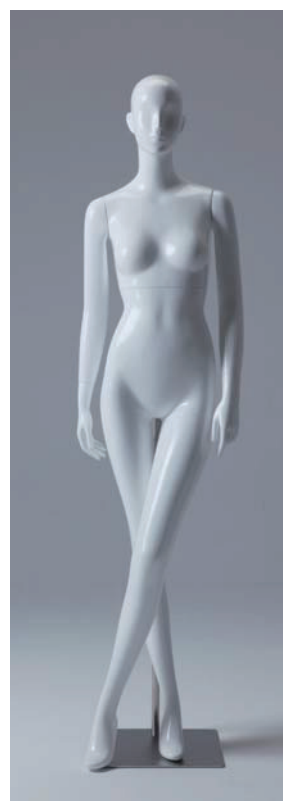

He : 180.0 cm
L : 154.5 cm
B : 80.0 cm
W : 60.0 cm
H : 86.5 cm
Width : 70.0 cm
Depth : 31.0 cm

YFUA051

He : 178.0 cm
L : 154.0 cm
B : 80.0 cm
W : 60.0 cm
H : 86.5 cm
Width : 68.0 cm
Depth : 38.0 cm

YFUA052

He : 179.0 cm
L : 154.0 cm
B : 81.0 cm
W : 60.0 cm
H : 86.5 cm
Width : 60.0 cm
Depth : 28.0 cm

YFUA053

He : 179.0 cm
L : 154.0 cm
B : 81.0 cm
W : 60.0 cm
H : 86.5 cm
Width : 50.0 cm
Depth : 28.0 cm

YFUA070

He : 179.5 cm
L : 154.0 cm
B : 80.5 cm
W : 60.5 cm
H : 86.5 cm
Width : 70.0 cm
Depth : 31.0 cm

YFUA071

He : 179.0 cm
L : 154.0 cm
B : 80.5 cm
W : 60.0 cm
H : 87.5 cm
Width : 45.0 cm
Depth : 35.0 cm

YFUA090

B : 81.0 cm
 W : 61.6 cm
 H : 83.0 cm
 座高 : 87.5 cm
 Width : 72.0 cm
 Depth : 74.2 cm
 ※ステージ YST22-1-3 : W60.0 D60.0 H65.0(cm)

LUXE(腰吊タイプ)シリーズ

CHOICE ITEM ご注文は、この中からお選びください。

単色	単色 白・黒・グレー・アイボリー・サマーカラー
シューズタイプ	白黒ハイヒール(ヒール高8cm) シューズサイズ 23.0cm
スタンドタイプ	フットベース、新型斜差しレッグスタンド(ピリュータイプY3) 腰吊スタンド
脚部脱着	新型回転式