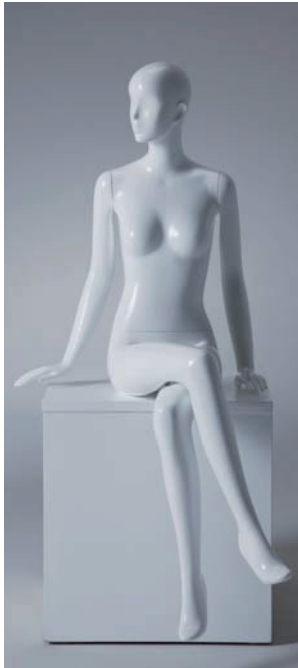

He : 180.0 cm
L : 154.5 cm
B : 80.0 cm
W : 60.0 cm
H : 86.5 cm
Width : 70.0 cm
Depth : 31.0 cm

YFUA051

He : 178.0 cm
L : 154.0 cm
B : 80.0 cm
W : 60.0 cm
H : 86.5 cm
Width : 68.0 cm
Depth : 38.0 cm

YFUA052

He : 179.0 cm
L : 154.0 cm
B : 81.0 cm
W : 60.0 cm
H : 86.5 cm
Width : 60.0 cm
Depth : 28.0 cm

YFUA053

He : 179.0 cm
L : 154.0 cm
B : 81.0 cm
W : 60.0 cm
H : 86.5 cm
Width : 50.0 cm
Depth : 28.0 cm

YFUA070

He : 179.5 cm
L : 154.0 cm
B : 80.5 cm
W : 60.5 cm
H : 86.5 cm
Width : 70.0 cm
Depth : 31.0 cm

YFUA071

He : 179.0 cm
L : 154.0 cm
B : 80.5 cm
W : 60.0 cm
H : 87.5 cm
Width : 45.0 cm
Depth : 35.0 cm

YFUA090

B : 81.0 cm
 W : 61.6 cm
 H : 83.0 cm
 座高 : 87.5 cm
 Width : 72.0 cm
 Depth : 74.2 cm
 ※ステージ YST22-1-3 : W60.0 D60.0 H65.0(cm)

LUXE(腰吊タイプ)シリーズ

CHOICE ITEM ご注文は、この中からお選びください。

単色	単色 白・黒・グレー・アイボリー・サマーカラー
シューズタイプ	白黒ハイヒール(ヒール高8cm) シューズサイズ 23.0cm
スタンドタイプ	フットベース、新型斜差しレッグスタンド(ピリュータイプY3) 腰吊スタンド
脚部脱着	新型回転式