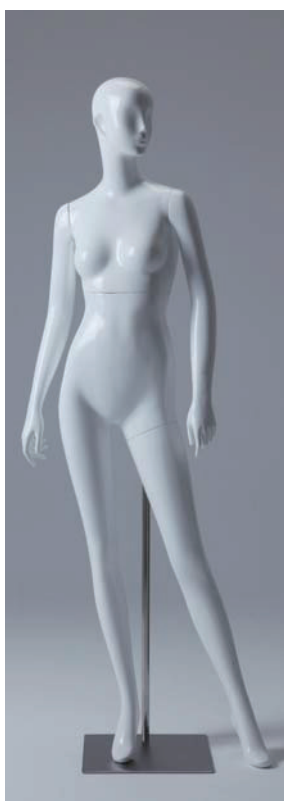

He : 180.0 cm
L : 154.5 cm
B : 80.0 cm
W : 60.0 cm
H : 86.5 cm
Width : 70.0 cm
Depth : 31.0 cm

YFUA051

He : 178.0 cm
L : 154.0 cm
B : 80.0 cm
W : 60.0 cm
H : 86.5 cm
Width : 68.0 cm
Depth : 38.0 cm

YFUA052

He : 179.0 cm
L : 154.0 cm
B : 81.0 cm
W : 60.0 cm
H : 86.5 cm
Width : 60.0 cm
Depth : 28.0 cm

YFUA053

He : 179.0 cm
L : 154.0 cm
B : 81.0 cm
W : 60.0 cm
H : 86.5 cm
Width : 50.0 cm
Depth : 28.0 cm

YFUA070

B : 81.0 cm
 W : 61.6 cm
 H : 83.0 cm
 座高 : 87.5 cm
 Width : 72.0 cm
 Depth : 74.2 cm
 ※ステージ YST22-1-3 : W60.0 D60.0 H65.0(cm)

LUXE(腰吊タイプ)シリーズ

CHOICE ITEM ご注文は、この中からお選びください。

単色	単色 白・黒・グレー・アイボリー・サマーカラー
シューズタイプ	白黒ハイヒール(ヒール高8cm) シューズサイズ 23.0cm
スタンドタイプ	フットベース、新型斜差しレッグスタンド(ピリュータイプY3) 腰吊スタンド
脚部脱着	新型回転式

スタンド

●腰吊スタンドはスタンドから外さずに服を着せ替えることができます。

●腰吊スタンド
W : 400 D : 400

●フットベース

●新型斜差しレッグスタンド(ピリュータイプ)

脚着脱方法

脚部新型回転式

刻印位置を合わせてください。