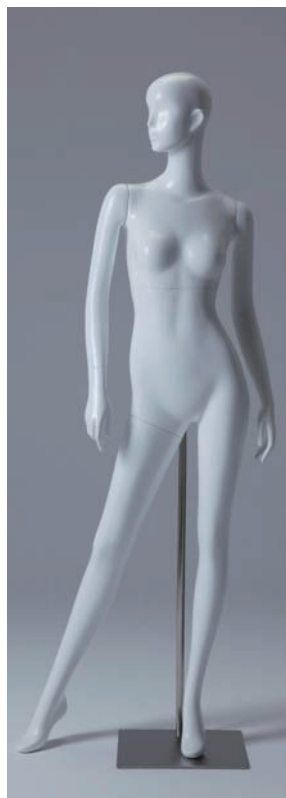

M652

YFUA050-053
070-071-090

LUXE TROIS

YAMATO MANNEQUIN

STYLE

YFUA 050~053、070、071、090

★単体写真は実物の約1/20になっています。

YFUA050

He : 180.0 cm
L : 154.5 cm
B : 80.0 cm
W : 60.0 cm
H : 86.5 cm
Width : 70.0 cm
Depth : 31.0 cm

YFUA051

He : 178.0 cm
L : 154.0 cm
B : 80.0 cm
W : 60.0 cm
H : 86.5 cm
Width : 68.0 cm
Depth : 38.0 cm

YFUA052

B : 81.0 cm
 W : 61.6 cm
 H : 83.0 cm
 座高 : 87.5 cm
 Width : 72.0 cm
 Depth : 74.2 cm
 ※ステージ YST22-1-3 : W60.0 D60.0 H65.0(cm)

LUXE(腰吊タイプ)シリーズ

CHOICE ITEM ご注文は、この中からお選びください。

単色	単色 白・黒・グレー・アイボリー・サマーカラー
シューズタイプ	白黒ハイヒール(ヒール高8cm) シューズサイズ 23.0cm
スタンドタイプ	フットベース、新型斜差しレッグスタンド(ピリュータイプY3) 腰吊スタンド
脚部脱着	新型回転式

スタンド

●腰吊スタンドはスタンドから外さずに服を着せ替えることができます。

●腰吊スタンド
W : 400 D : 400

●フットベース

●新型斜差しレッグスタンド(ピリュータイプ)

脚着脱方法

脚部新型回転式

刻印位置を合わせてください。