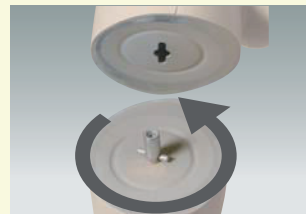

スタンド

●腰吊スタンドはスタンドから外さずに服を着せ替えることができます。

●腰吊スタンド
W : 400 D : 400

●フットベース

●新型斜差しレッグスタンド(ピリュータイプ)

脚着脱方法

脚部新型回転式

刻印位置を合わせてください。