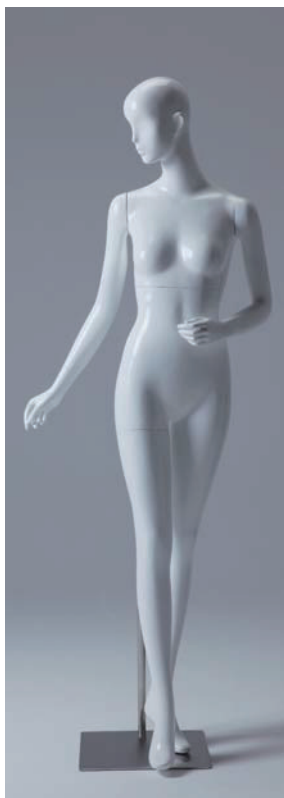

M652

YFUA050-053
070-071-090

LUXE TROIS

YAMATO MANNEQUIN

STYLE

YFUA 050~053、070、071、090

★単体写真は実物の約1/20になっています。

YFUA050

He : 180.0 cm
L : 154.5 cm
B : 80.0 cm
W : 60.0 cm
H : 86.5 cm
Width : 70.0 cm
Depth : 31.0 cm

YFUA051

He : 178.0 cm
L : 154.0 cm
B : 80.0 cm
W : 60.0 cm
H : 86.5 cm
Width : 68.0 cm
Depth : 38.0 cm

YFUA052

B : 81.0 cm
 W : 61.6 cm
 H : 83.0 cm
 座高 : 87.5 cm
 Width : 72.0 cm
 Depth : 74.2 cm
 ※ステージ YST22-1-3 : W60.0 D60.0 H65.0(cm)

LUXE(腰吊タイプ)シリーズ

CHOICE ITEM ご注文は、この中からお選びください。

単色	単色 白・黒・グレー・アイボリー・サマーカラー
シューズタイプ	白黒ハイヒール(ヒール高8cm) シューズサイズ 23.0cm
スタンドタイプ	フットベース、新型斜差しレッグスタンド(ピリュータイプY3) 腰吊スタンド
脚部脱着	新型回転式

スタンド

●腰吊スタンドはスタンドから外さずに服を着せ替えることができます。

●腰吊スタンド
W : 400 D : 400

●フットベース

●新型斜差しレッグスタンド(ピリュータイプ)

脚着脱方法

脚部新型回転式

刻印位置を合わせてください。