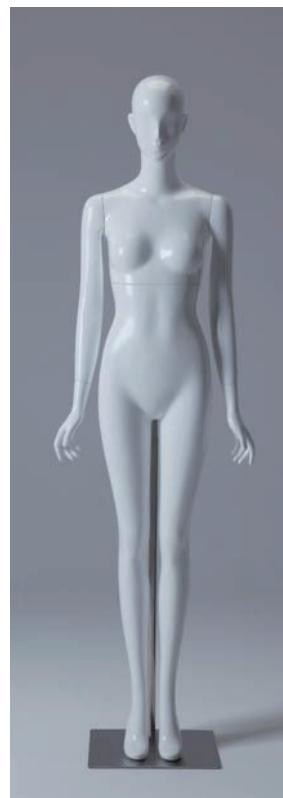

M652

YFUA050-053
070-071-090

LUXE TROIS

YAMATO MANNEQUIN

STYLE

YFUA 050~053、070、071、090

★単体写真は実物の約1/20になっています。

YFUA050

He : 180.0 cm
L : 154.5 cm
B : 80.0 cm
W : 60.0 cm
H : 86.5 cm
Width : 70.0 cm
Depth : 31.0 cm

YFUA051

He : 178.0 cm
L : 154.0 cm
B : 80.0 cm
W : 60.0 cm
H : 86.5 cm
Width : 68.0 cm
Depth : 38.0 cm

YFUA052

He : 179.0 cm
L : 154.0 cm
B : 81.0 cm
W : 60.0 cm
H : 86.5 cm
Width : 60.0 cm
Depth : 28.0 cm

YFUA053

He : 179.0 cm
L : 154.0 cm
B : 81.0 cm
W : 60.0 cm
H : 86.5 cm
Width : 50.0 cm
Depth : 28.0 cm

YFUA070

B : 81.0 cm
 W : 61.6 cm
 H : 83.0 cm
 座高 : 87.5 cm
 Width : 72.0 cm
 Depth : 74.2 cm
 ※ステージ YST22-1-3 : W60.0 D60.0 H65.0(cm)

LUXE(腰吊タイプ)シリーズ

CHOICE ITEM ご注文は、この中からお選びください。

単色	単色 白・黒・グレー・アイボリー・サマーカラー
シューズタイプ	白黒ハイヒール(ヒール高8cm) シューズサイズ 23.0cm
スタンドタイプ	フットベース、新型斜差しレッグスタンド(ピリュータイプY3) 腰吊スタンド
脚部脱着	新型回転式