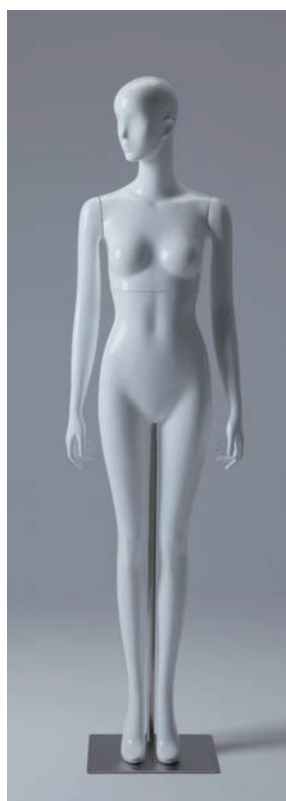

M652

YFUA050-053
070-071-090

LUXE TROIS

YAMATO MANNEQUIN

STYLE

YFUA 050~053、070、071、090

★単体写真は実物の約1/20になっています。

YFUA050

He : 180.0 cm
L : 154.5 cm
B : 80.0 cm
W : 60.0 cm
H : 86.5 cm
Width : 70.0 cm
Depth : 31.0 cm

YFUA051

He : 178.0 cm
L : 154.0 cm
B : 80.0 cm
W : 60.0 cm
H : 86.5 cm
Width : 68.0 cm
Depth : 38.0 cm

YFUA052

He : 179.0 cm
L : 154.0 cm
B : 81.0 cm
W : 60.0 cm
H : 86.5 cm
Width : 60.0 cm
Depth : 28.0 cm

YFUA053

He : 179.0 cm
L : 154.0 cm
B : 81.0 cm
W : 60.0 cm
H : 86.5 cm
Width : 50.0 cm
Depth : 28.0 cm

YFUA070

B : 81.0 cm
 W : 61.6 cm
 H : 83.0 cm
 座高 : 87.5 cm
 Width : 72.0 cm
 Depth : 74.2 cm
 ※ステージ YST22-1-3 : W60.0 D60.0 H65.0(cm)

LUXE(腰吊タイプ)シリーズ

CHOICE ITEM ご注文は、この中からお選びください。

単色	単色 白・黒・グレー・アイボリー・サマーカラー
シューズタイプ	白黒ハイヒール(ヒール高8cm) シューズサイズ 23.0cm
スタンドタイプ	フットベース、新型斜差しレッグスタンド(ピリュータイプY3) 腰吊スタンド
脚部脱着	新型回転式