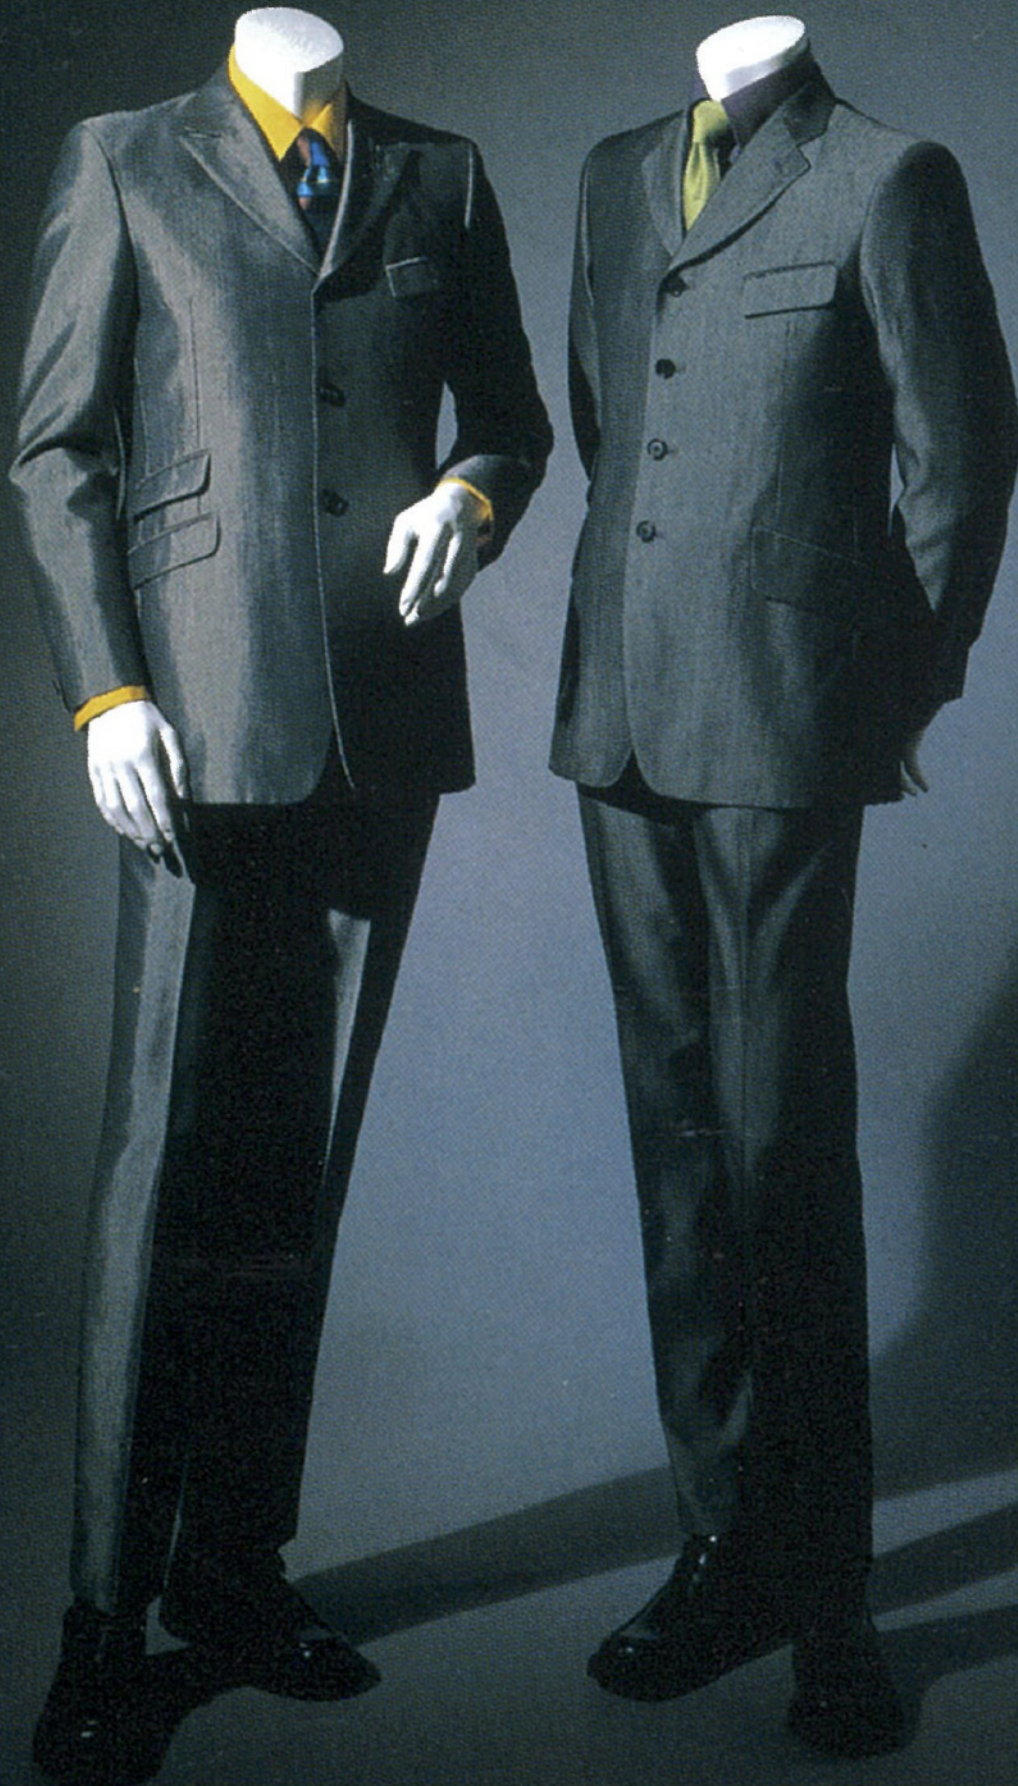

VIEW MEN'S

STYLE

YMH 003~006

★単体写真は実物の約1/20と約1/30になっています。

YMH 003

He:167.0 L:160.0
B:93.0 W:74.0 H:88.0
Width:53.0 Depth:34.0

YMH 004

He:167.0 L:161.0
B:93.0 W:73.0 H:88.0
Width:58.0 Depth:53.0

YMH 005

He:168.0 L:160.0
B:94.0 W:72.0 H:88.0
Width:64.0 Depth:45.0

YMH 006

He:79.0 B:94.0
W:75.0 H:94.0
Width:56.0 Depth:89.0
イスHeight:48.0

ビューメンズ CHOICE ITEM

ご注文は、この中からお選びください。

単色	単色 白・黒・グレー・アイボリー・サマーカラー
シューズタイプ	タイプ 黒 レギュラー サイズ 26cm
スタンドタイプ	フットベース・レッグスタンド
脚部着脱	回転式