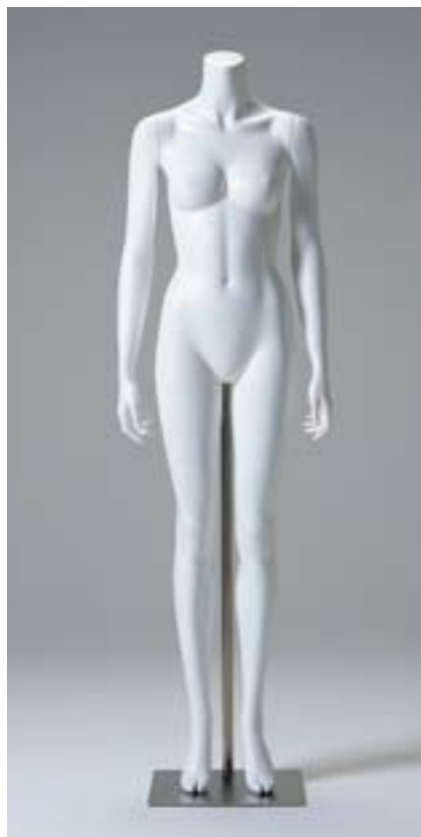

M623  
YFH020-022

YFH020 Series

YAMATO MANNEQUIN

# STYLE YFH020~022

★単体写真は実物の約1/20と約30/1になっています。

## YFH020

He : 163.0 cm  
 L : 152.0 cm  
 B : 81.0 cm  
 W : 60.0 cm  
 H : 87.0 cm  
 Width : 47.0 cm  
 Depth : 23.0 cm

## YFH022

He : 163.5 cm  
 L : 152.0 cm  
 B : 81.0 cm  
 W : 60.0 cm  
 H : 86.0 cm  
 Width : 51.0 cm  
 Depth : 30.0 cm

CHOICE ITEM ご注文は、この中からお選びください。

メイク・単色	単色 白・黒・グレー・アイボリー・サマーカラー
シューズタイプ	白黒ハイヒール(ヒール高8cm) シューズサイズ 23.0cm、指割れ
スタンド	フットベース、新型斜差しレッグスタンド(ピリュータイプY3) 腰吊りスタンド
脚部脱着	新型回転式